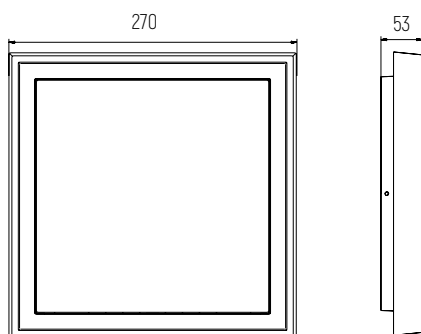

SHAPE-S

25W 2200lm

Especificações | Specifications | Spécifications | Especificaciones

Standards

EN 60598-1
EN 60598-2-1
EN 62471
EN 62493
EN 55015
EN 61547
EN 61000-3-2
EN 61000-3-3

SHAPE-S

AT
2850750002 LED 25W 3000K 2200lm
2850750017 LED 25W 4000K 2200lm

Dimensões | Dimensions | Dimensiones | Dimensiones

(mm)

Outras Informações | Other Informations | Autres renseignements | Otras informaciones

Dupla entrada de cabo
para efetuar repicagem