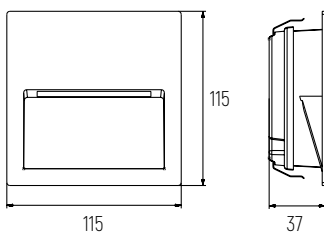

## RUNNER 4W

AT 2850750003 LED 4W 4000K 250lm  
2850750004 LED 4W 3000K 250lm

Dimensões | Dimensions | Dimensiones | Dimensiones

(mm)

Outras Informações | Other Informations | Autres renseignements | Otras informaciones