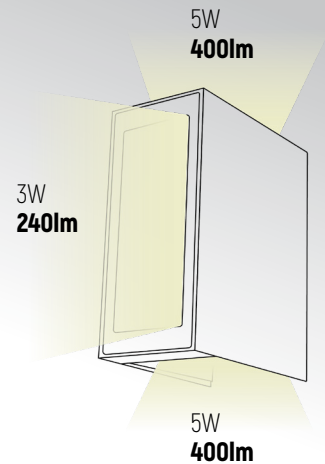

TRIPLEX

2x5W+3W **1040lm**