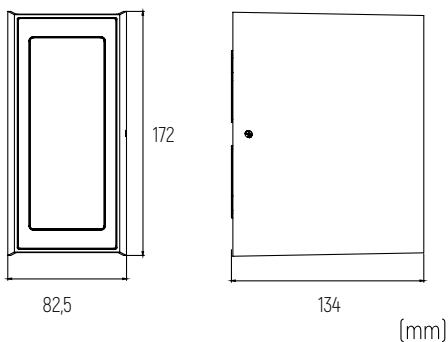

Dupla entrada de cabo para efetuar repicagem