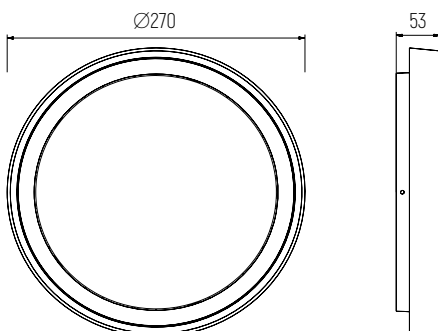

# SHAPE-R

25W 2350lm

Especificações | Specifications | Spécifications | Especificaciones

Standards

EN 60598-1  
EN 60598-2-1  
EN 62471  
EN 62493  
EN 55015  
EN 61547  
EN 61000-3-2  
EN 61000-3-3

SHAPE-R

AT  
2850750001 LED 25W 3000K 2350lm  
2850750016 LED 25W 4000K 2350lm

Dimensões | Dimensions | Dimensiones | Dimensiones

(mm)

Outras Informações | Other Informations | Autres renseignements | Otras informaciones