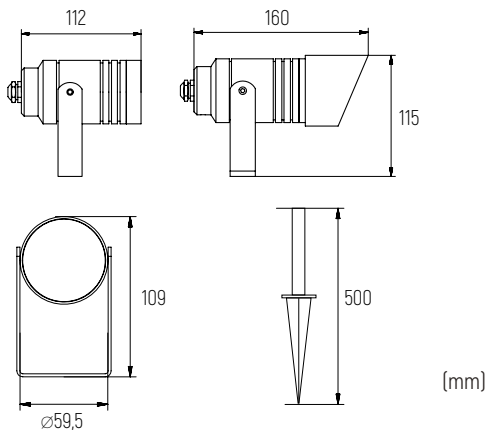

## RUNNER 4W

AT 2850750003 LED 4W 4000K 250lm  
2850750004 LED 4W 3000K 250lm

Dimensões | Dimensions | Dimensiones | Dimensiones

(mm)

Outras Informações | Other Informations | Autres renseignements | Otras informaciones

## TUBIT 2

W	2850750012	PAR16 GU10 MAX 2x7W
AT	2850750011	PAR16 GU10 MAX 2x7W

Dimensões | Dimensions | Dimensiones | Dimensiones

Outras Informações | Other Informations | Autres renseignements | Otras informaciones

Standards  
EN 60598-1  
EN 60598-2-1

**KLONG**

**AT** 2850750015 PAR16 GU10 MAX 7W  
2850570001 ESPETO 50cm

Outras Informações | Other Informations | Autres renseignements | Otras informaciones

Fornecido com  
Viseira

 Fornecido com 1,5m de cabo H05RN-F 3G1,00

Dimensões | Dimensions | Dimensiones | Dimensiones

(mm)

Opcional | Optional | Optionnel | Opcional

Compatível com | Compatible with | Compatible avec | Compatible con