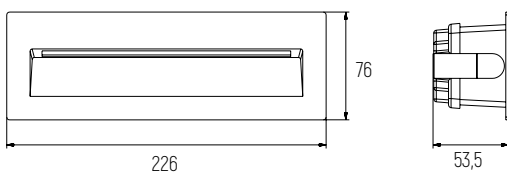

## RUNNER 9W

2850750005 LED 9W 4000K 500lm  
2850750006 LED 9W 3000K 500lm

Dimensões | Dimensions | Dimensiones | Dimensiones

(mm)

Outras Informações | Other Informations | Autres renseignements | Otras informaciones