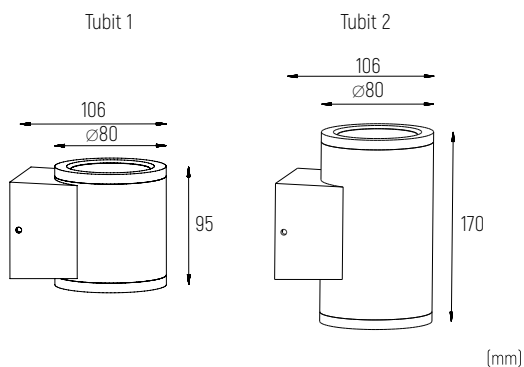

## RUNNER 4W

AT 2850750003 LED 4W 4000K 250lm  
2850750004 LED 4W 3000K 250lm

Dimensões | Dimensions | Dimensiones | Dimensiones

(mm)

Outras Informações | Other Informations | Autres renseignements | Otras informaciones

## TUBIT 2

W	2850750012	PAR16 GU10 MAX 2x7W
AT	2850750011	PAR16 GU10 MAX 2x7W

Dimensões | Dimensions | Dimensiones | Dimensiones

Outras Informações | Other Informations | Autres renseignements | Otras informaciones